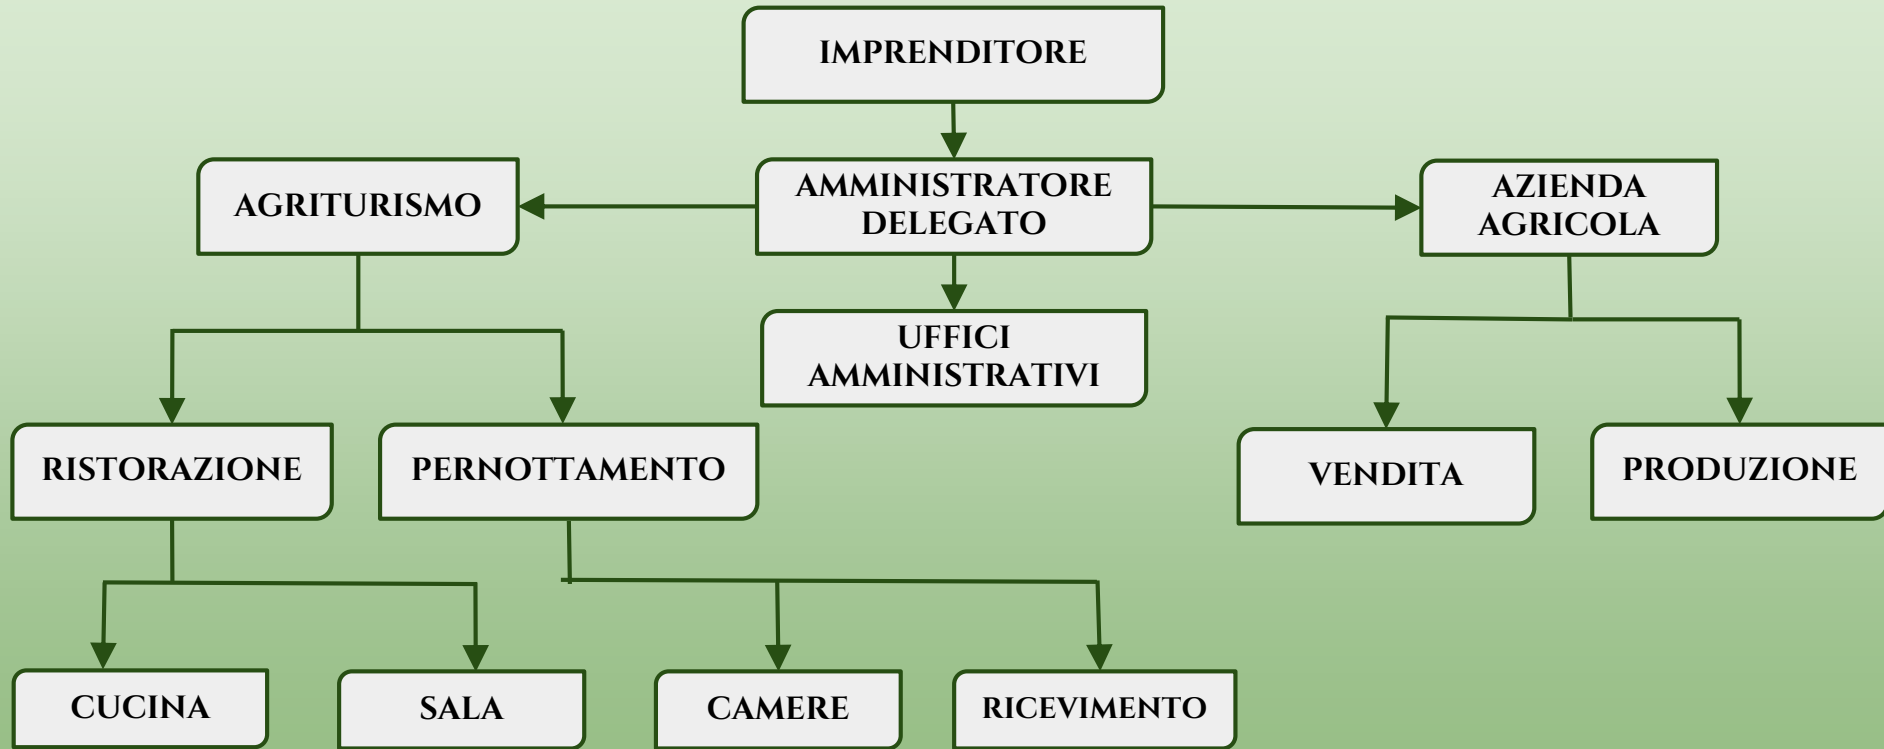

RISTORAZIONE

PERNOTTAMENTO

LA NOSTRA CUCINA

TIPICI PIATTI TOSCANI

**TAGLIATELLE
AI
FUNGHI**

**SALUMI
TOSCANI**

**BISTECCA
ALLA
FIORENTINA**

COCCOLI

**SCHIACCIATA
ALLA
FIORENTINA**

E MOLTO ALTRO...

ORGANIGRAMMA

AZIENDA TUTOR

VILLA GRASSINA

É UN' ELEGANTE AGRITURISMO
IMMERSO NELLE DOLCI COLLINE NEI
DINTORNI DI FIRENZE IN TOSCANA,
TRA OLIVETI E VIGNETI, AI CONFINI
CON IL PARCO NAZIONALE DELLE
FORESTE CASENTINESI. È IL PUNTO DI
PARTENZA PERFETTO PER UNA
VACANZA, DURANTE LA QUALE
CONOSCERE AL MEGLIO TUTTI GLI
ASPETTI DEL NOSTRO TERRITORIO:
DALLA CULTURA, ALLA BELLEZZA
DELLA TOSCANA, DALLE SUE CITTÀ
D'ARTE ALLA SUA GRANDE
TRADIZIONE ENOGASTRONOMICA.